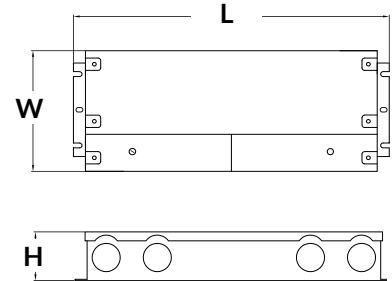

NON-DIMMABLE ELECTRONIC

PART NUMBER	CAPACITY	OUTPUT	CLASS	LOCATION	L	W	H
LLI-PS-NDE-030W-24V-KO	30W	24V	CLASS 2	WET	6.5"	3.5"	1.02"
LLI-PS-NDE-060W-24V-KO	60W	24V	CLASS 2	WET	7.4"	3.5"	1.2"
LLI-PS-NDE-096W-24V-KO	96W	24V	CLASS 2	WET	8.7"	3.7"	1.7"
LLI-PS-NDE-200W-24V-KO	200W	24V	CLASS 1	WET	10.3"	4.1"	1.8"
LLI-PS-NDE-300W-24V-KO	300W	24V	CLASS 1	WET	10.9"	4.3"	1.8"