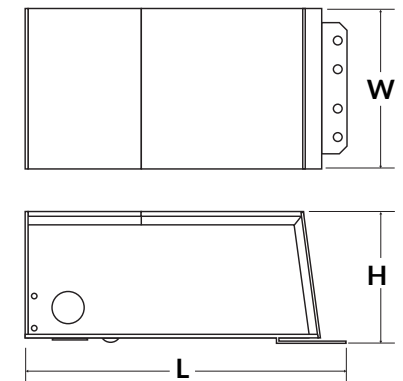

DIMMABLE MAGNETIC

Optimal performance dims to 5-10%.*

PART NUMBER	CAPACITY	INPUT	OUTPUT	CLASS	LOCATION	L	W	H
LLI-PS-DM-020W-24V-KO	20W	120V or 277V	24V	CLASS 2	NEMA 3R WET	7.38"	2.11"	1.60"
LLI-PS-DM-040W-24V-KO	40W	120V or 277V	24V	CLASS 2	NEMA 3R WET	7.38"	2.11"	1.60"
LLI-PS-DM-060W-24V-KO	60W	120V or 277V	24V	CLASS 2	NEMA 3R WET	8.13"	3.93"	1.59"
LLI-PS-DM-100W-24V-KO	100W	120V or 277V	24V	CLASS 2	NEMA 3R WET	8.13"	3.93"	1.59"
LLI-PS-DM-150W-24V-KO	150W	120V or 277V	24V	CLASS 1	NEMA 3R WET	8.79"	4.15"	3.41"
LLI-PS-DM-200W-24V-KO	200W	120V or 277V	24V	CLASS 1	NEMA 3R WET	8.79"	4.15"	3.41"
LLI-PS-DM-300W-24V-KO	300W	120V or 277V	24V	CLASS 1	NEMA 3R WET	8.79"	4.15"	3.41"
LLI-PS-DM-300W-24V-CL2-KO	6 x 50W	120V or 277V	24V	CLASS 2	NEMA 3R WET	10.29"	5.69"	3.43"
LLI-PS-DM-600W-24V-KO	2 x 300W	120V or 277V	24V	CLASS 1	NEMA 3R WET	10.29"	6.79"	4.68"