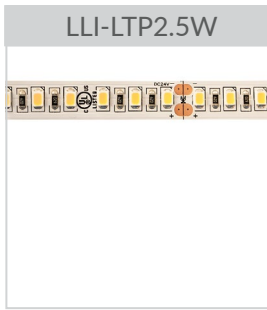

## White Tape Light